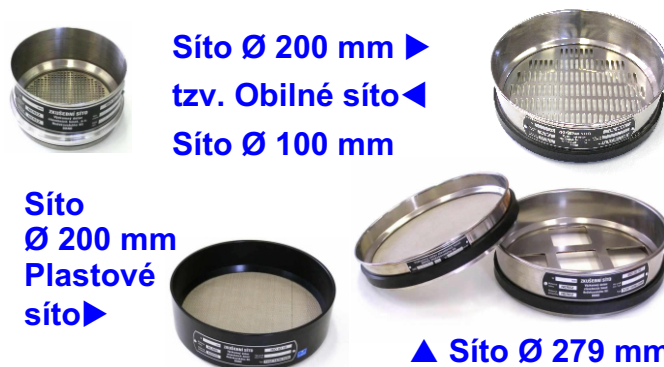

▲ Síta s různou dělicí přepážkou v provedení nerez (tkanina, plech)

Obilní síta (dle normy ČSN ISO 5223)

Samostatnou skupinu sít tvoří sortiment tzv. obilných sít s oválnými otvory a nerezovou třídící přepážkou:

- Ø 200 mm - rámy: černěný hliník, nerez
- 150×430 mm - dřevěný rámeček

Rozměry otvorů jsou dány výše uvedenou normou od velikosti oválu 1,0×20,0 mm.

Jako příslušenství dodáváme u Ø 200 mm misku a víko.

Plastová síta

V nerezovém nebo plastovém rámu Ø 200 mm vyrábíme síta s polyamidovou tkaninou (UHELON), velikost oka 25 µm - 2,1 mm.

Síto Ø 200 mm ▶

tzv. Obilné síto ◀

Síto Ø 100 mm

Síto
Ø 200 mm
Plastové
síto ▶